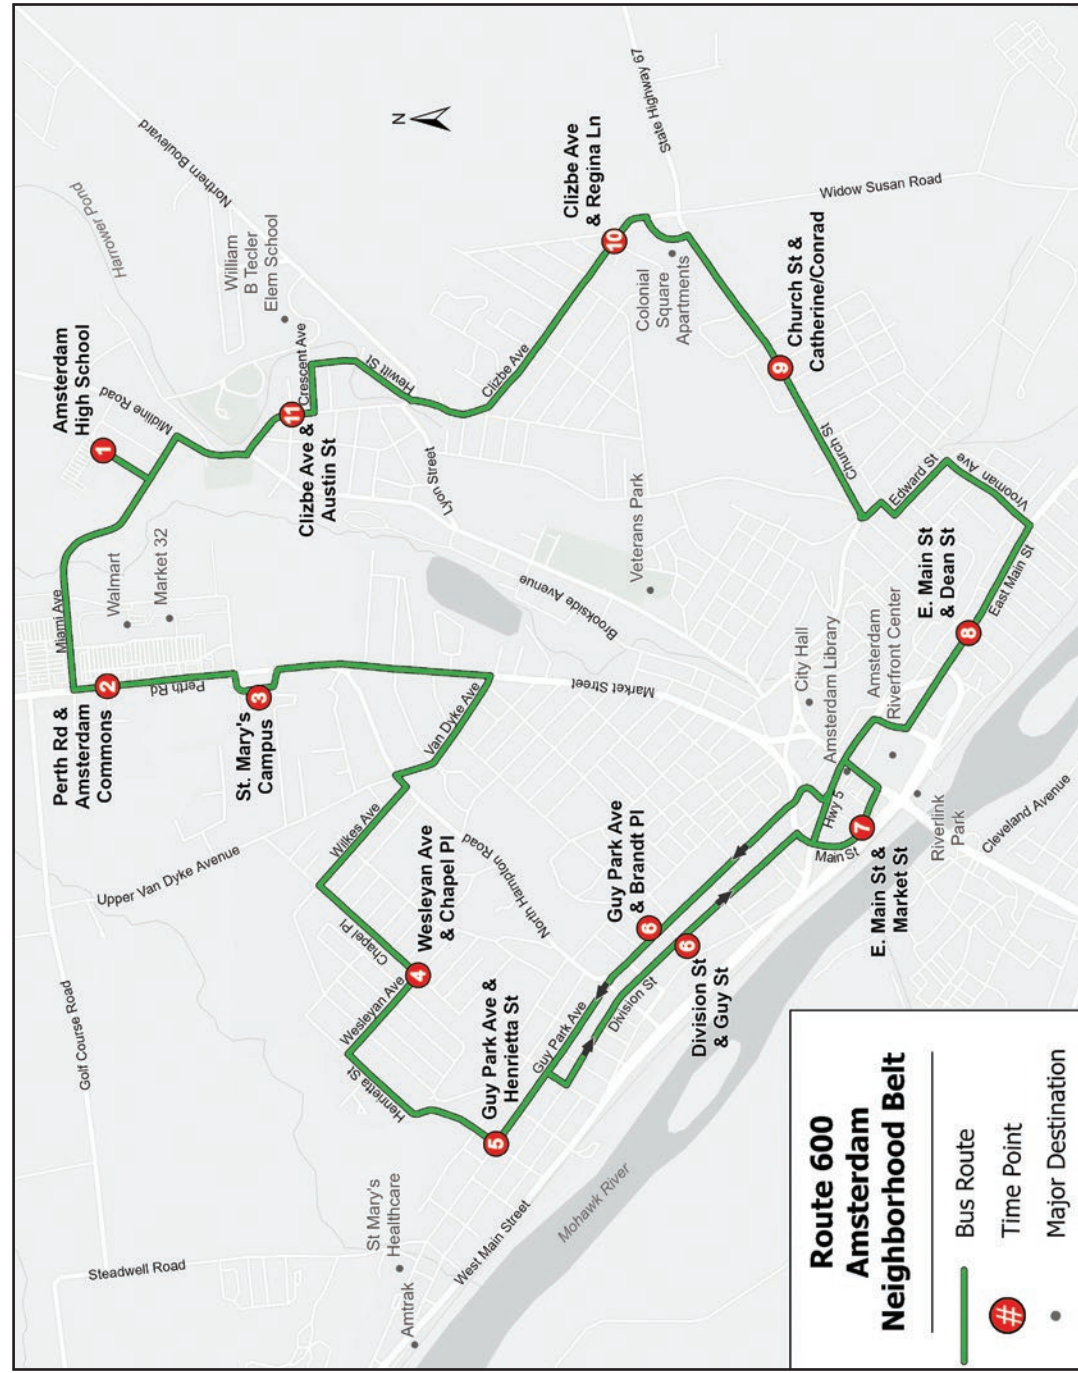

600

Neighborhood Belt

Via Perth Rd, Guy Park Ave/Division St, E. Main St, Church St, and Clizbe Ave

EFFECTIVE AUGUST 28, 2022

Schedule

Counterclockwise

- 1
- 2
- 3
- 4
- 5
- 6
- 7
- 8
- 9
- 10
- 11
- 1

Amsterdam High School	Perth Rd. & Amsterdam Commons	St. Mary's Memorial Campus	Chapel Pl. & Wesleyan Ave.	Henrietta St. & Guy Park Ave.	Division St. & Guy St.	E. Main St. & Market St.	E. Main St. & Dean St.	Church St. & Catherine St.	Clizbe Ave. & Regina Ln.	Clizbe Ave. & Austin St.	Amsterdam High School
-----------------------	-------------------------------	----------------------------	----------------------------	-------------------------------	------------------------	--------------------------	------------------------	----------------------------	--------------------------	--------------------------	-----------------------

Clockwise

- 1
- 11
- 10
- 9
- 8
- 7
- 6
- 5
- 4
- 3
- 2
- 1

Amsterdam High School	Clizbe Ave. & Austin St.	Clizbe Ave. & Charles Ln.	Church St. & Conrad Pl.	E. Main St. & Dean St.	E. Main St. & Market St.	Guy Park Ave. & Brandt Pl.	Guy Park Ave. & Henrietta St.	Wesleyan Ave. & Chapel Pl.	St. Mary's Memorial Campus	Perth Rd & Sanford Farms	Amsterdam High School
-----------------------	--------------------------	---------------------------	-------------------------	------------------------	--------------------------	----------------------------	-------------------------------	----------------------------	----------------------------	--------------------------	-----------------------

Counterclockwise

1	2	3	4	5	6	7	8	9	10	11	1
Amsterdam High School	Perth Rd. & Amsterdam Commons	St. Mary's Memorial Campus	Chapel Pl. & Wesleyan Ave.	Henrietta St. & Guy Park Ave.	Division St. & Guy St.	E. Main St. & Market St.	E. Main St. & Dean St.	Church St. & Catherine St.	Clizbe Ave. & Regina Ln.	Clizbe Ave. & Austin St.	Amsterdam High School